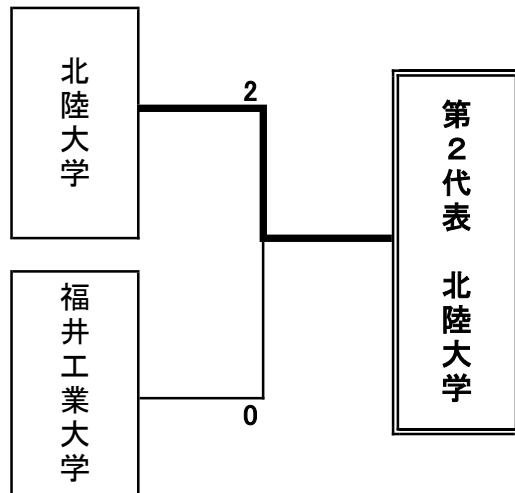

第26回全日本大学女子サッカー選手権北信越大会

	会場	対戦	
1回戦	大町 運動公園 陸上競技場	信州大学	0 - 1 福井工業大学
準決勝		新潟医療福祉大学	8 - 0 福井工業大学
準決勝		新潟大学	0 - 17 北陸大学
決勝	アルウィン サブ グラウンド	新潟医療福祉大学	10 - 0 北陸大学
第2代表決定戦		北陸大学	2 - 0 福井工業大学