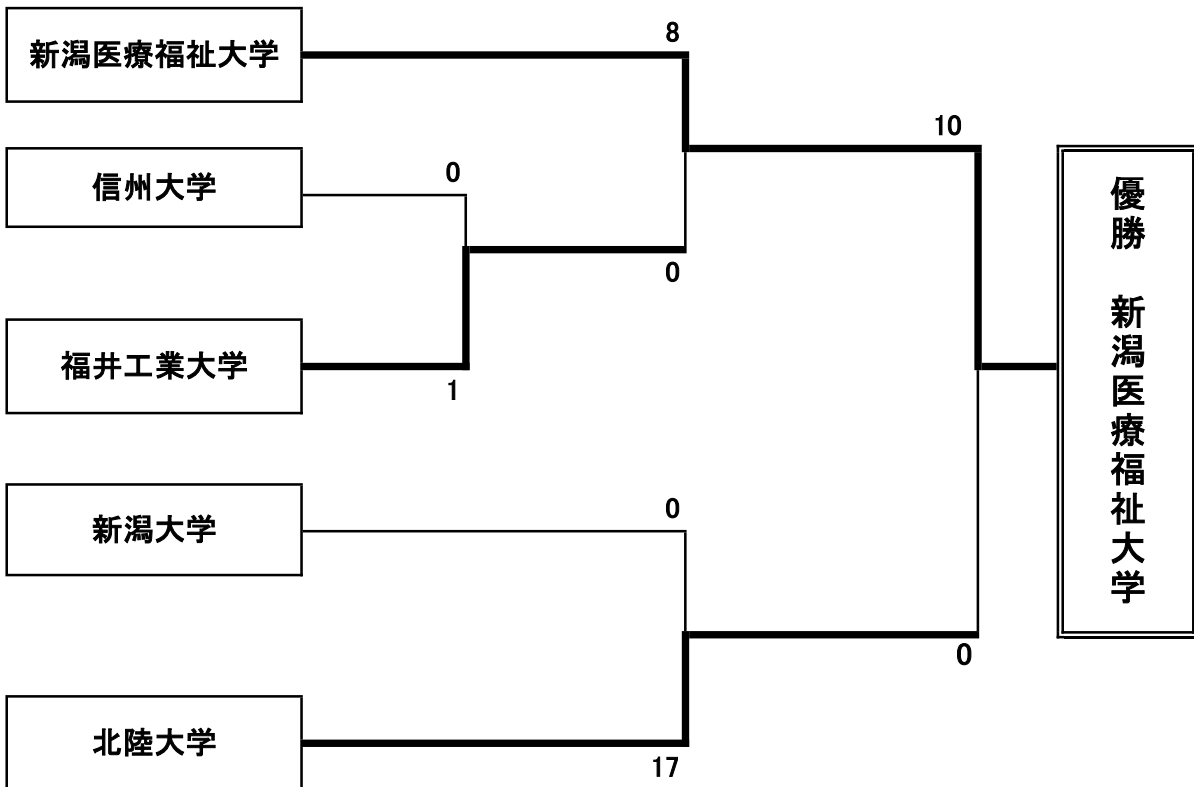

第26回全日本大学女子サッカー選手権北信越大会

	会場	対戦	
1回戦	大町 運動公園 陸上競技場	信州大学	0 - 1 福井工業大学
準決勝		新潟医療福祉大学	8 - 0 福井工業大学
準決勝		新潟大学	0 - 17 北陸大学
決勝	アルウィン サブ グラウンド	新潟医療福祉大学	10 - 0 北陸大学
第2代表決定戦		北陸大学	2 - 0 福井工業大学