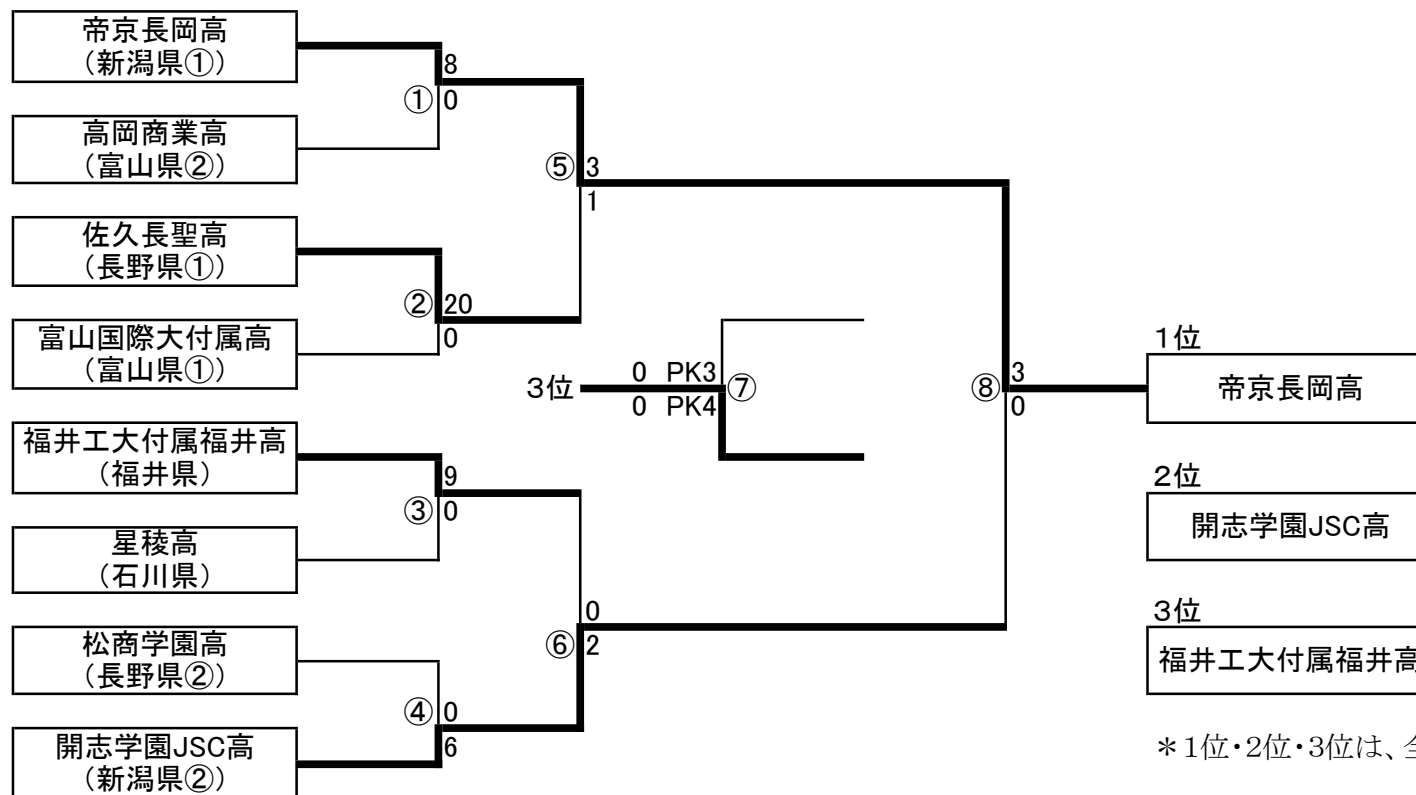

# 第29回全日本高等学校女子サッカー選手権北信越大会結果

2020年10月3日(土)4日(日)18日(日)

石川県開催

\*1位・2位・3位は、全国大会の出場権を得る。

試合No.	期日	キックオフ時刻	会場
①	10月3日(土)	13:45	金沢大学SOLTILOFIELD(A)
②		16:00	
③		10:30	金沢大学SOLTILOFIELD(B)
④		13:45	
⑤	10月4日(日)	11:45	金沢大学SOLTILOFIELD(A)
⑥		14:30	
⑦	10月18日(日)	10:30	金沢市民サッカー場
⑧		13:30	